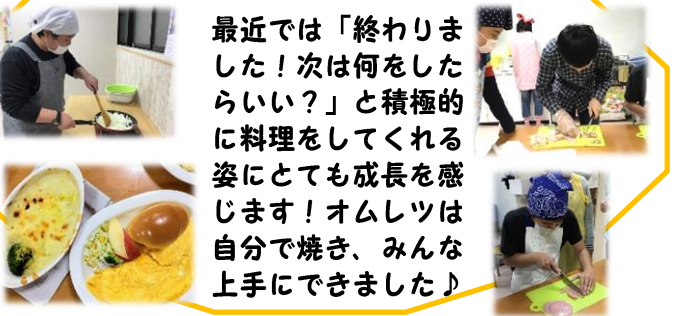

グラタンとオムレツ作り

最近では「終わりました！次は何をしたらいい？」と積極的に料理をしてくれる姿にとっても成長を感じます！オムレツは自分で焼き、みんな上手にできました♪

【2月の予定】

弁当：◎=必要・×=不要・○=買弁も可能

♥	1日(土)	お金について学ぼう 夕食	水筒	×	1000円	自分たちで計算して、予算内で食べ、会計をします。
🍴	8日(月)	天井作り	水筒、エプロン マスク、三角巾	×	400円	自分で揚げます。
♥	11日(土)	図書館と五平餅作り	水筒、エプロン マスク、三角巾	○	カップ麺可	
🍷	22日(土)	みんなで作ろう 肉まん	水筒、エプロン マスク、三角巾	○	カップ麺可	おやつに食べます。
🚗	29日(土)	産業技術記念館	水筒、愛護手帳	◎		

🚗 : おでかけマーク

🍷 : おやつ作りマーク

🍴 : 食事作りマーク

♥ : イベントマーク